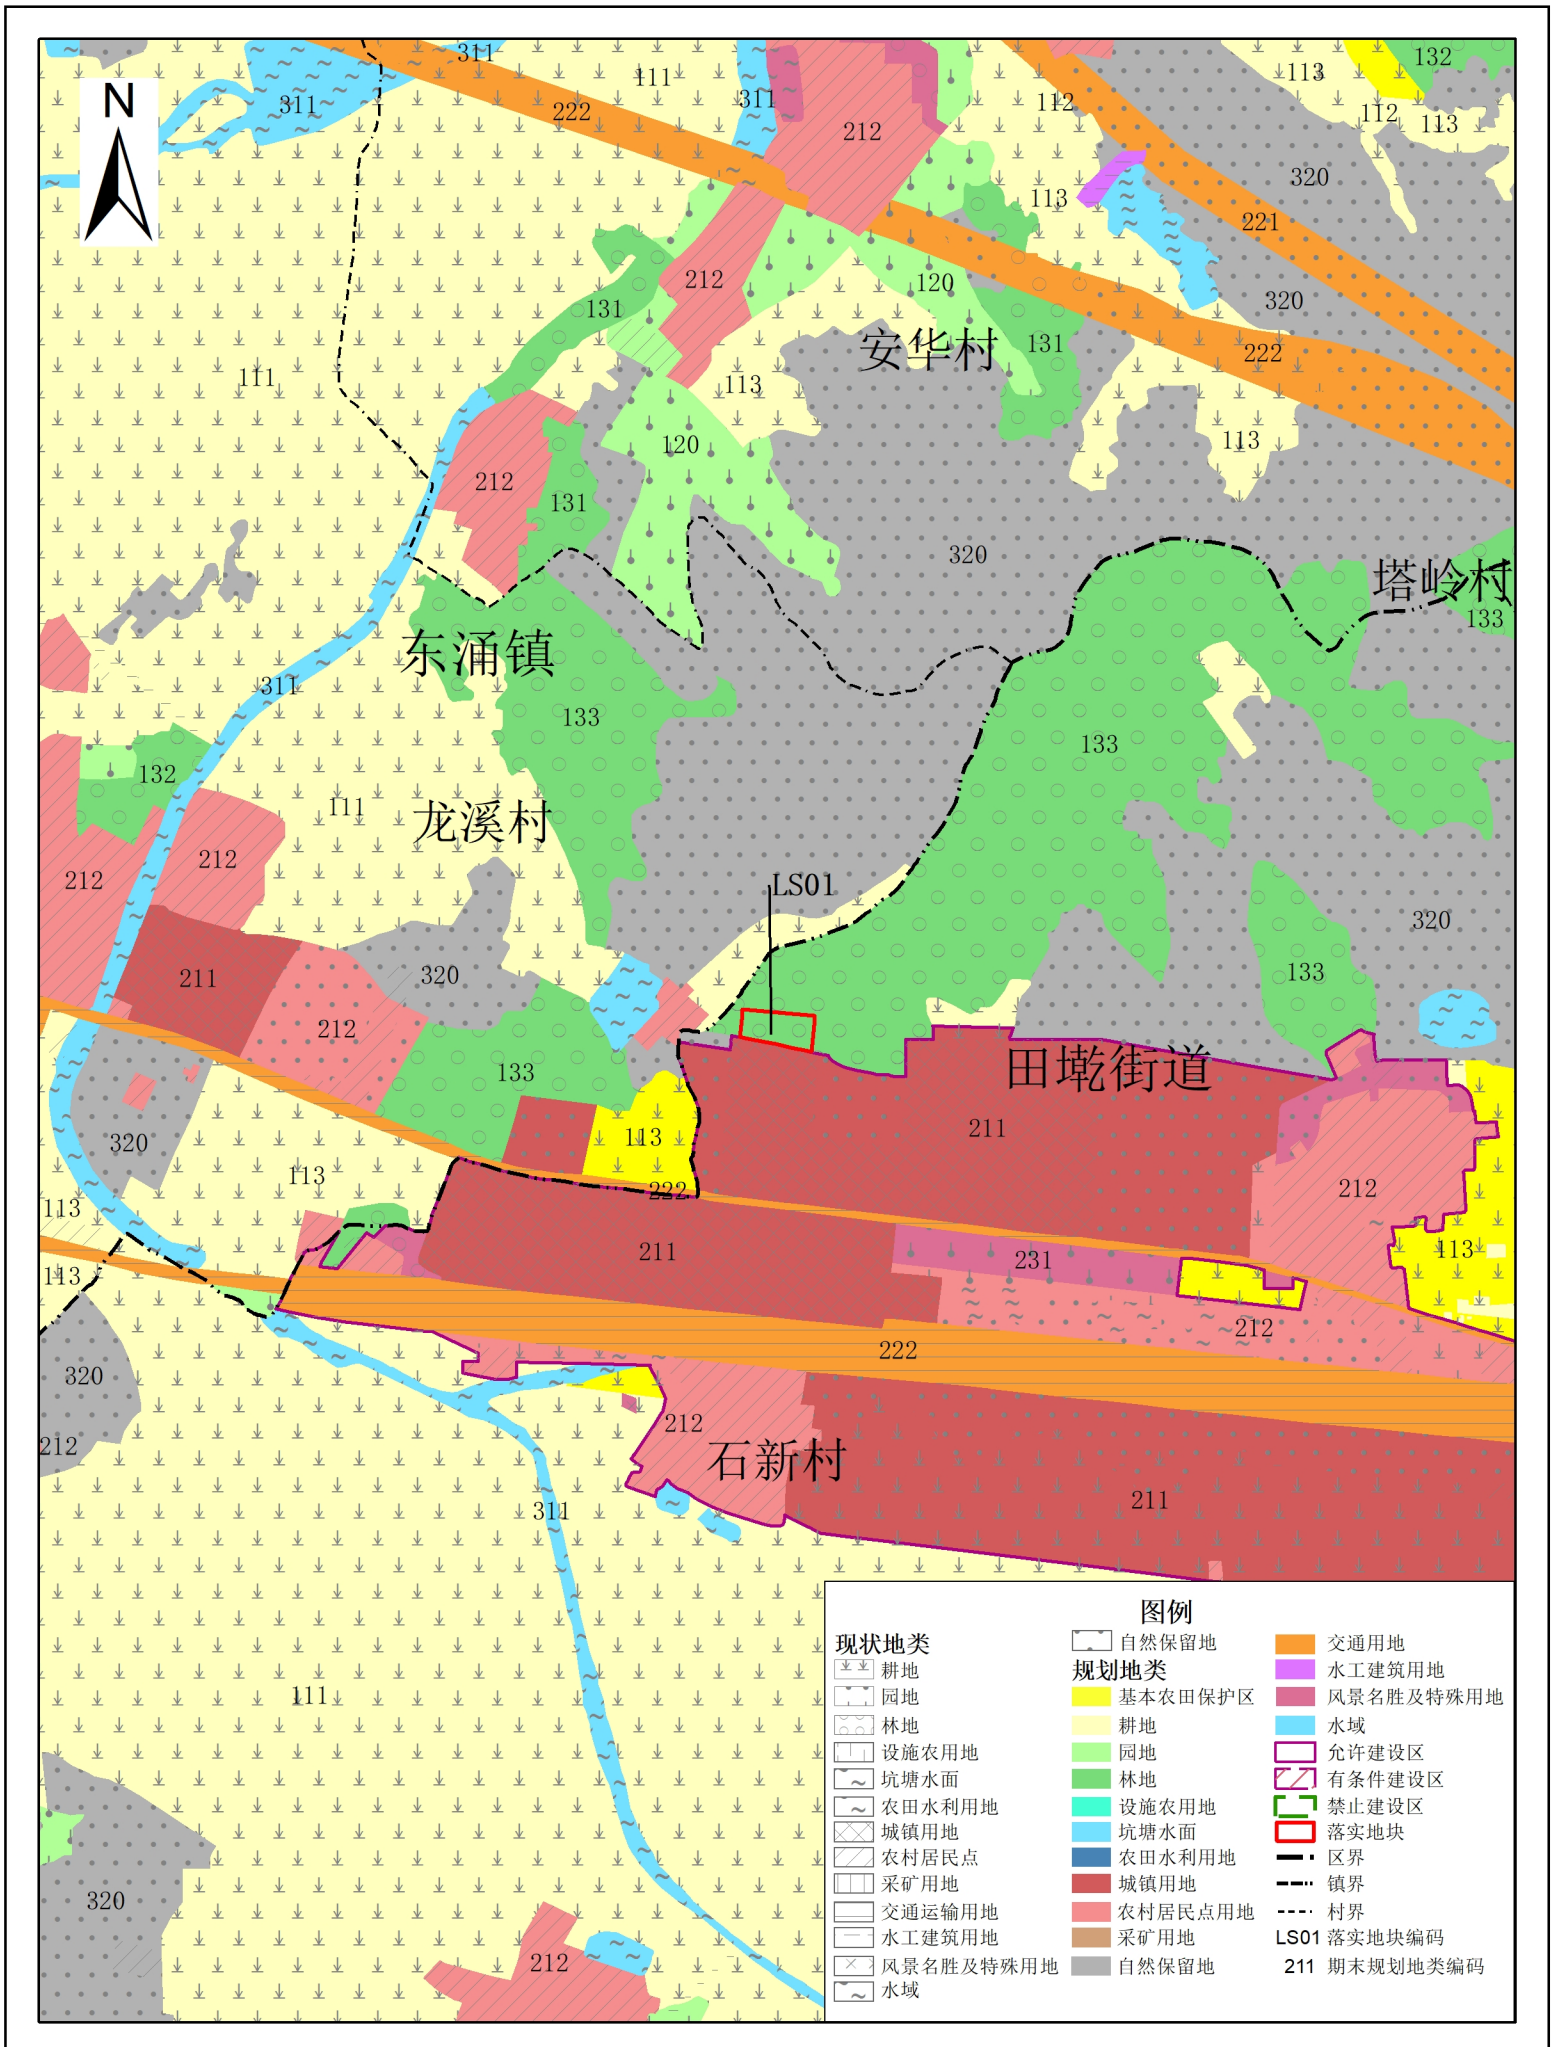

广东汕尾红海湾经济开发区田墘街道落实地块土地利用规划图（落实前）

1:10,000

广东汕尾红海湾经济开发区城乡建设和管理局 制图
广东地规科技股份有限公司
二〇二二年三月

广东汕尾红海湾经济开发区田墘街道落实地块土地利用规划图（落实后）

1:10,000

广东汕尾红海湾经济开发区城乡建设和管理局 制图
广东地规科技股份有限公司
二〇二二年三月