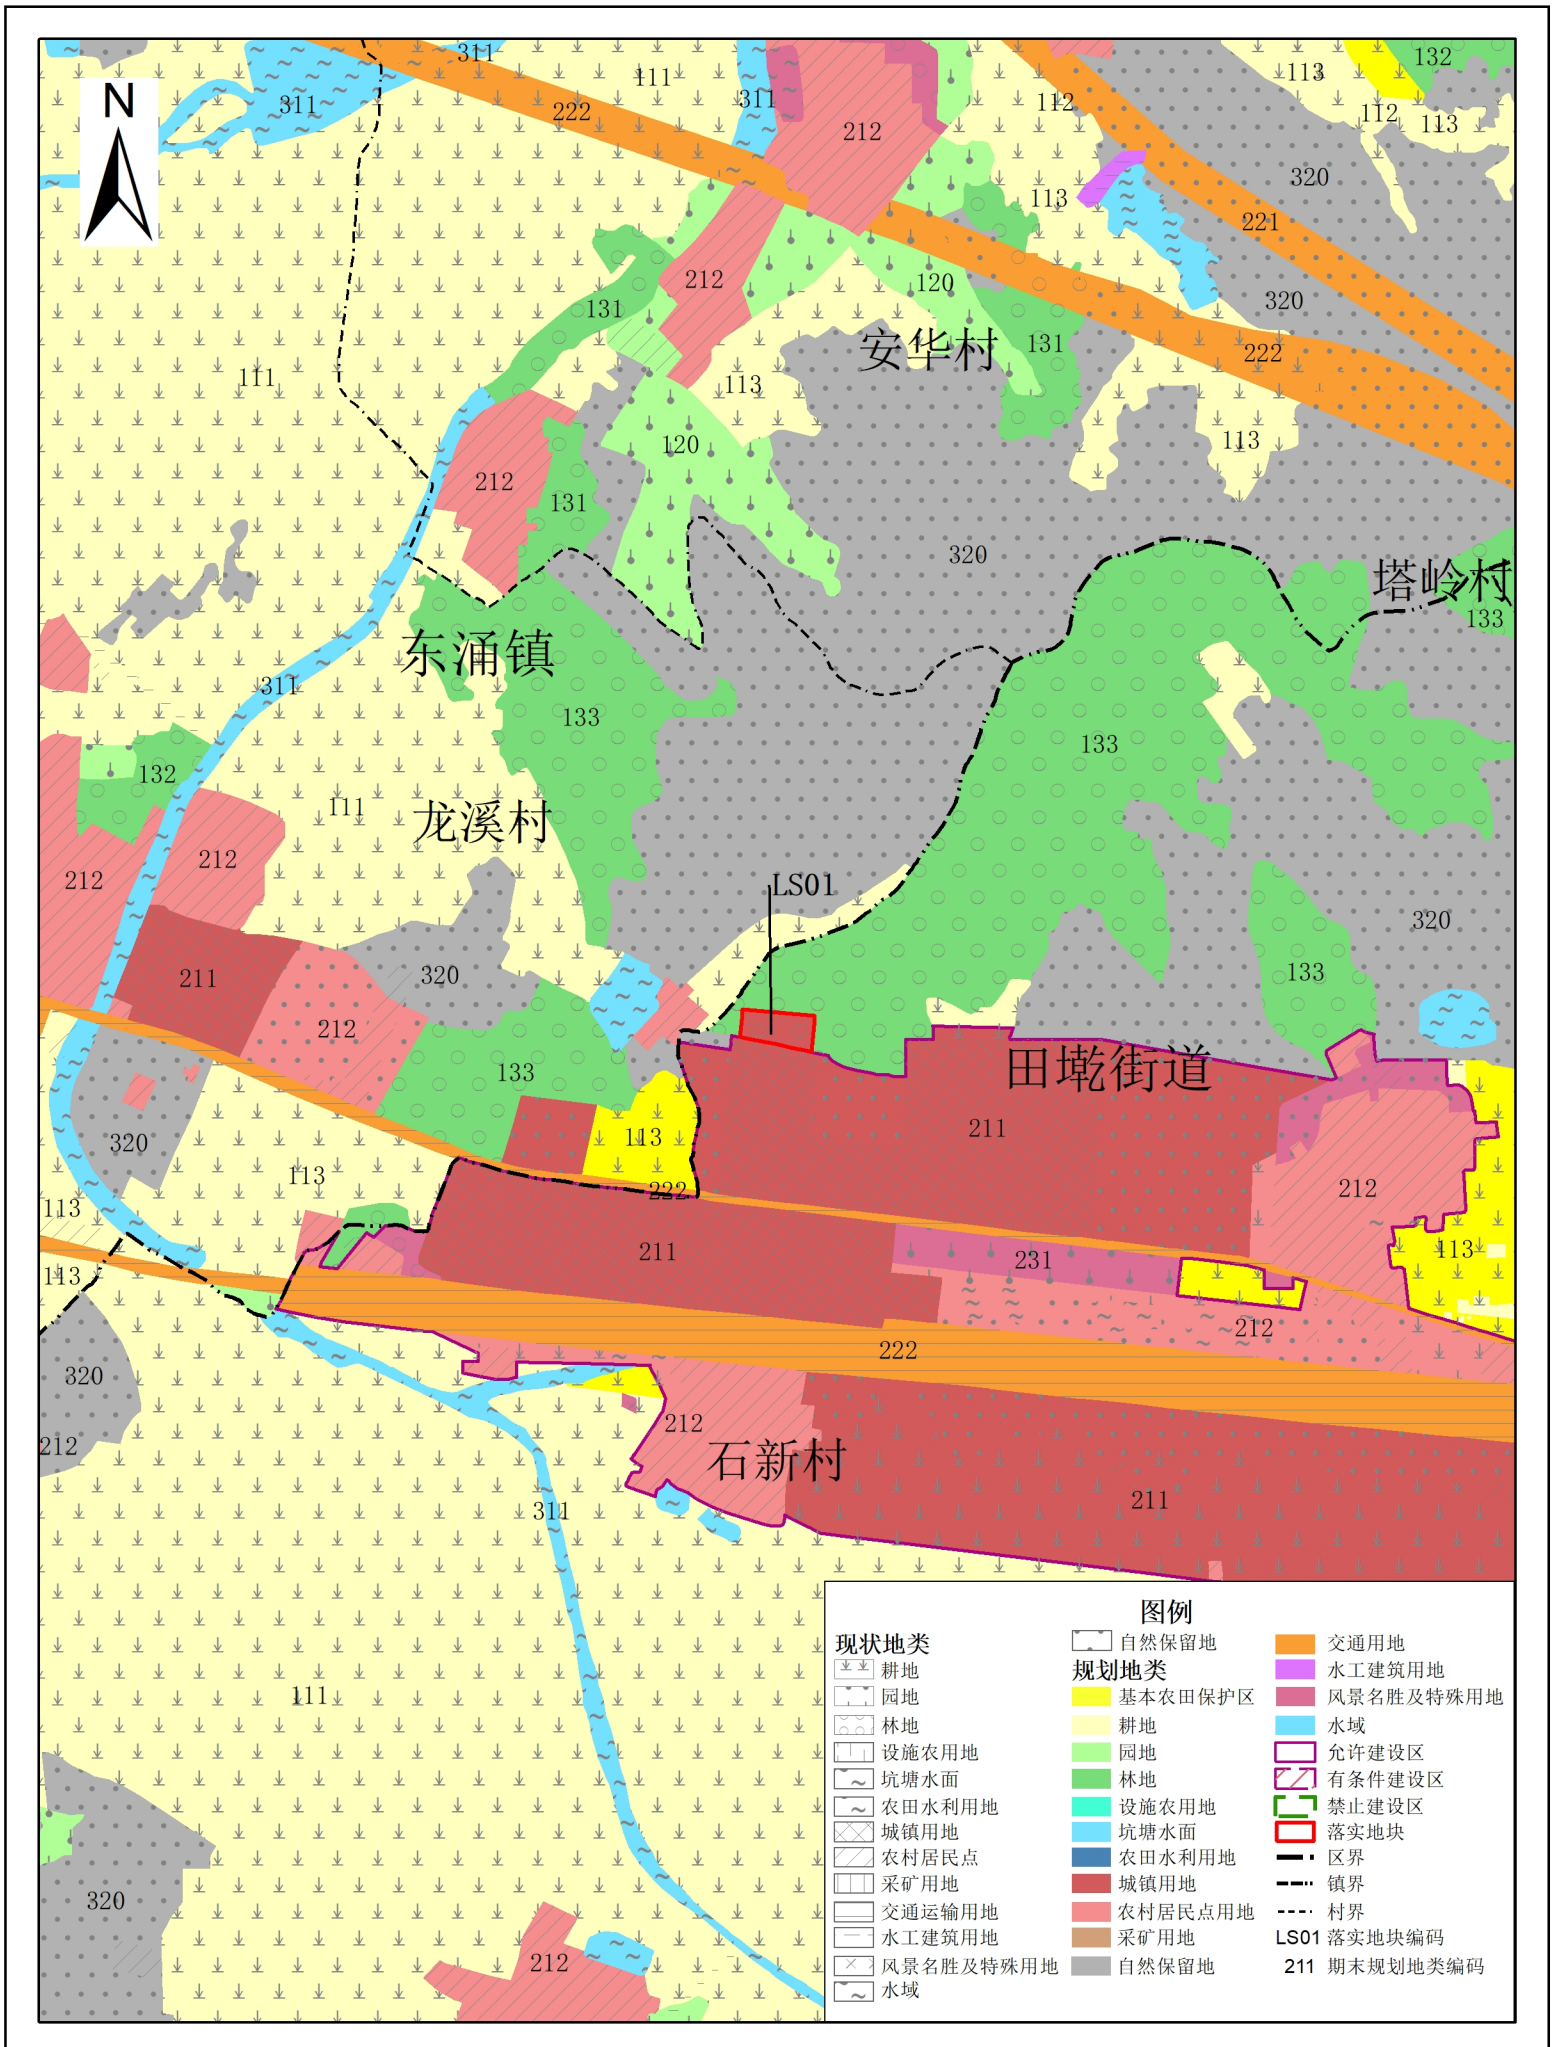

广东汕尾红海湾经济开发区田墘街道落实地块土地利用规划图（落实前）

1:10,000

广东汕尾红海湾经济开发区城乡建设和管理局 制图
广东地规科技股份有限公司
二〇二二年三月

广东汕尾红海湾经济开发区田墘街道落实地块土地利用规划图（落实后）

1:10,000

广东汕尾红海湾经济开发区城乡建设和管理局 制图
广东地规科技股份有限公司
二〇二二年三月